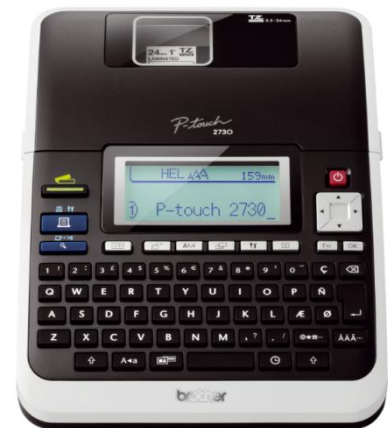

# Etikettendrucker Brother PT-2730VP

## Desktop-Beschriftungsgerät PT-2730VP als Profi für Büro und Verwaltung

Kompakt, mit grossem Display und leicht zu bedienen ist der PT-2730VP eine vielseitige Profi-Lösung. Mit 3-zeiligem Display, bis 7-zeiligem Ausdruck, verschiedenen Druckarten, Sonderfunktionen wie Zeit/Datum-Druckfunktion und automatischer Schnittfunktion, die mehr Komfort bei grossen Etikettenmengen bietet, zeigt er sich flexibel und anwenderfreundlich. Laminiert Etikettenbänder sind von 3.5 mm bis 24 mm Breite erhältlich. Der PT-2730VP ist inkl. Netzadapter und stabilem Koffer erhältlich.

## Highlights

- Beschriftungssystem inkl. Aufbewahrungskoffer und Netzadapter
- TZe-Bänder
- Bandbreiten 3.5 – 24 mm
- Manuelle Schnittrichtung
- Display: 3 Zeilen à 16 Zeichen
- 180 dpi Druckauflösung
- 18 mm Druckhöhe
- 10 mm/Sek. Druckgeschwindigkeit
- 9 Zeichengrössen
- 8 Schriftarten
- 11 Druckarten
- Mehrzeiliger Ausdruck
- Masse in mm (BxTxH) 177x238x70
- Gewicht 0.88 kg
- Band im Lieferumfang: TZe-251S