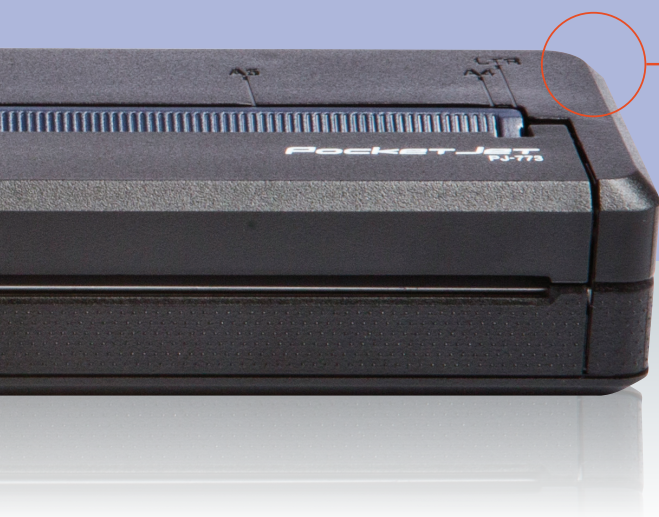

Mit einer Breite von nur 26 cm und einem Gewicht von knapp 480 g (exkl. Akku) ist die Serie PJ-700 die ideale mobile A4-Drucklösung, die problemlos in eine Akten- oder Laptoptasche passt und in Fahrzeugen oder am Arbeitsplatz aufgestellt werden kann. Das A4-Format ist optimal für den Druck von Dokumenten wie Rechnungen, Servicerapporten oder Lieferscheinen, die detaillierte Informationen enthalten. Für die Serie PJ-700 sind diverse Zubehörartikel erhältlich, mit denen die Geräte perfekt auf die individuellen Bedürfnisse der Benutzer zugeschnitten werden können.

Weitere Eigenschaften ...

- Unterstützung von Basic Imaging Protocol (BIP) für den Download und den Druck von JPEG-Dateien
- Speicherung von Dokumentvorlagen zur Minimierung des Datentransfers
- Vollausgestattete Design-Software zur Gestaltung und zum Download von Dokumentvorlagen
- Druckersprache ESC/P zur Sicherstellung der Kompatibilität mit diversen eingebetteten Systemen

Stromversorgung nach Wahl Li-Ion-Akku, Netzadapter oder Fahrzeugadapter